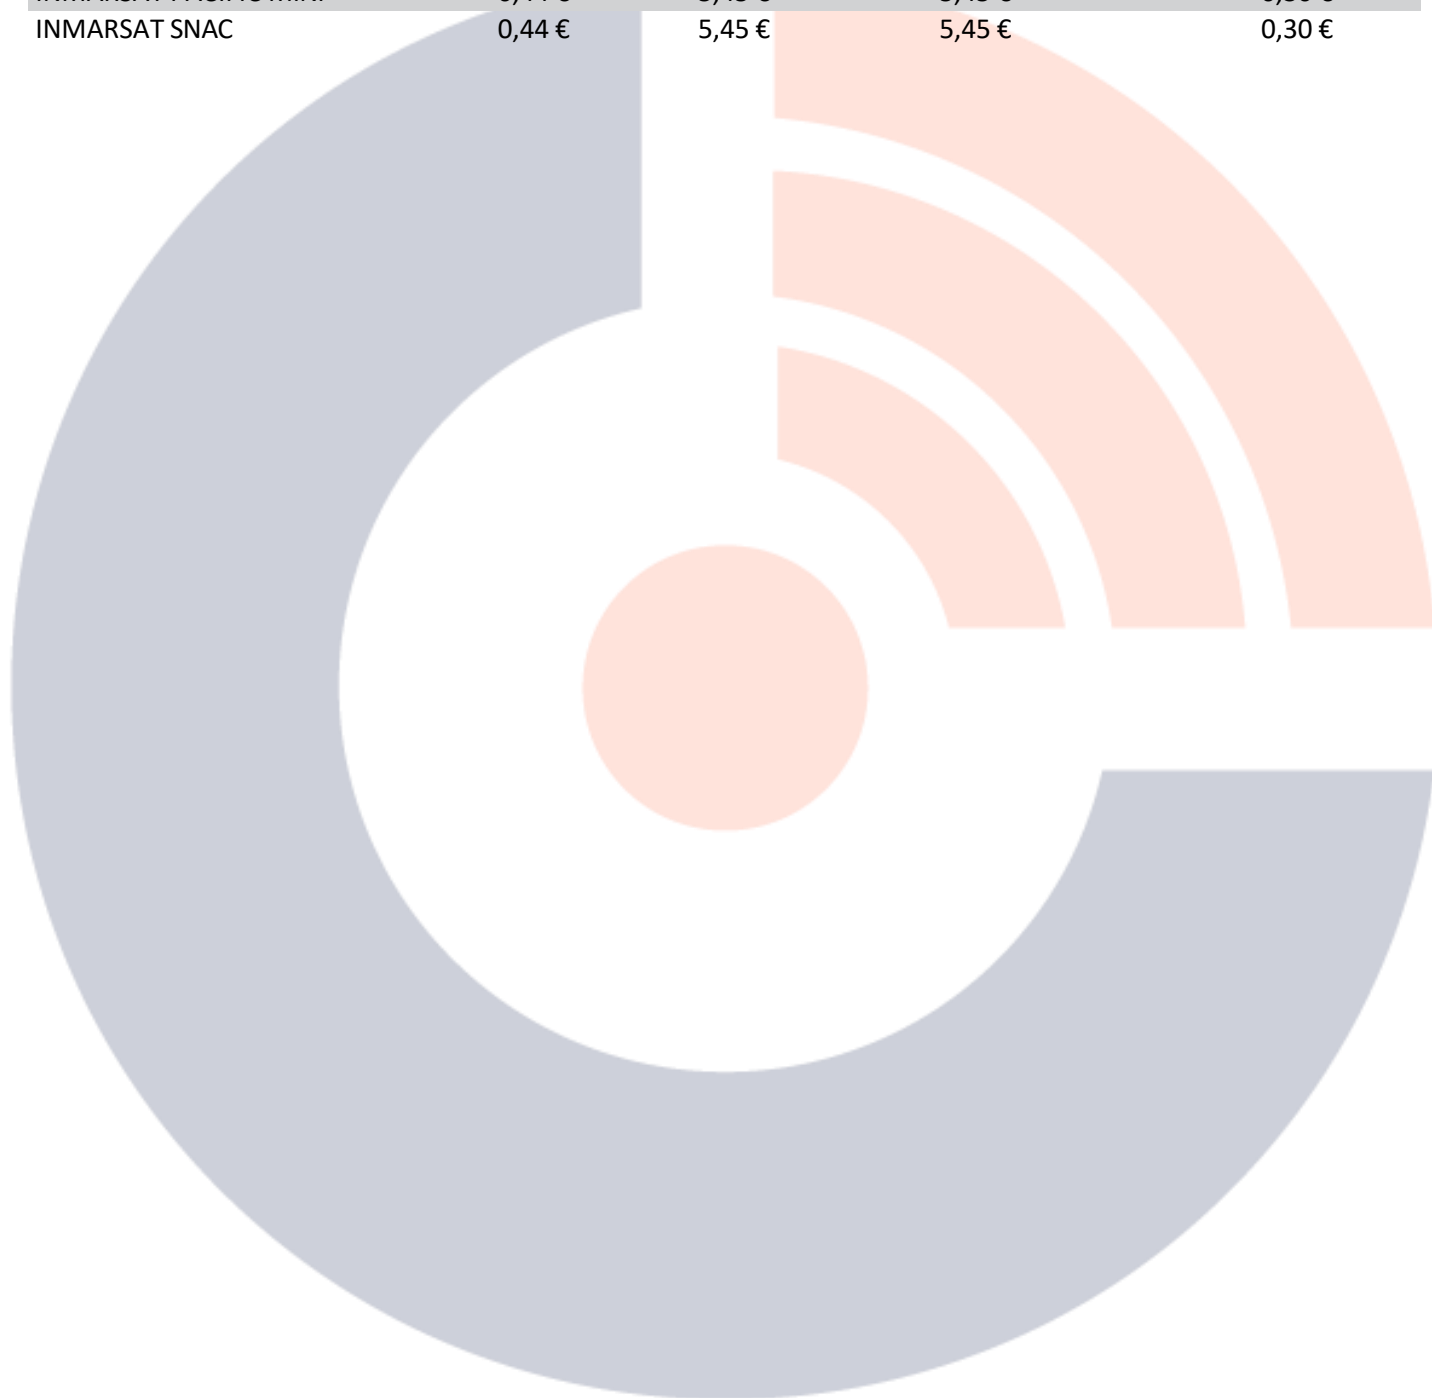

Destino	Establecimiento	Precio primer min	Precio resto min.	SMS
INMARSAT INDIAN M	0,44 €	5,45 €	5,45 €	0,30 €
INMARSAT INDIAN MINI	0,44 €	5,45 €	5,45 €	0,30 €
INMARSAT PACIFIC A	0,44 €	5,45 €	5,45 €	0,30 €
INMARSAT PACIFIC B	0,44 €	5,45 €	5,45 €	0,30 €
INMARSAT PACIFIC M	0,44 €	5,45 €	5,45 €	0,30 €
INMARSAT PACIFIC MINI	0,44 €	5,45 €	5,45 €	0,30 €
INMARSAT SNAC	0,44 €	5,45 €	5,45 €	0,30 €